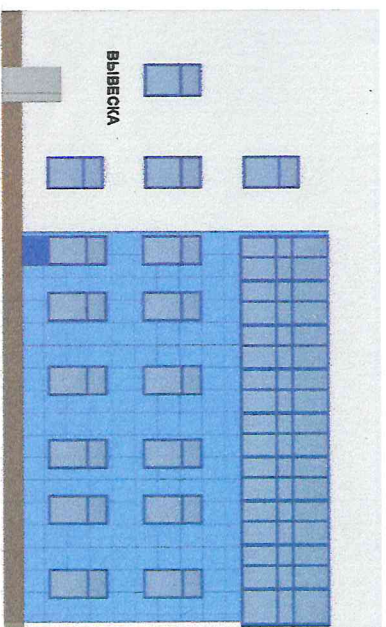

С концептуальным решением согласен:

_____