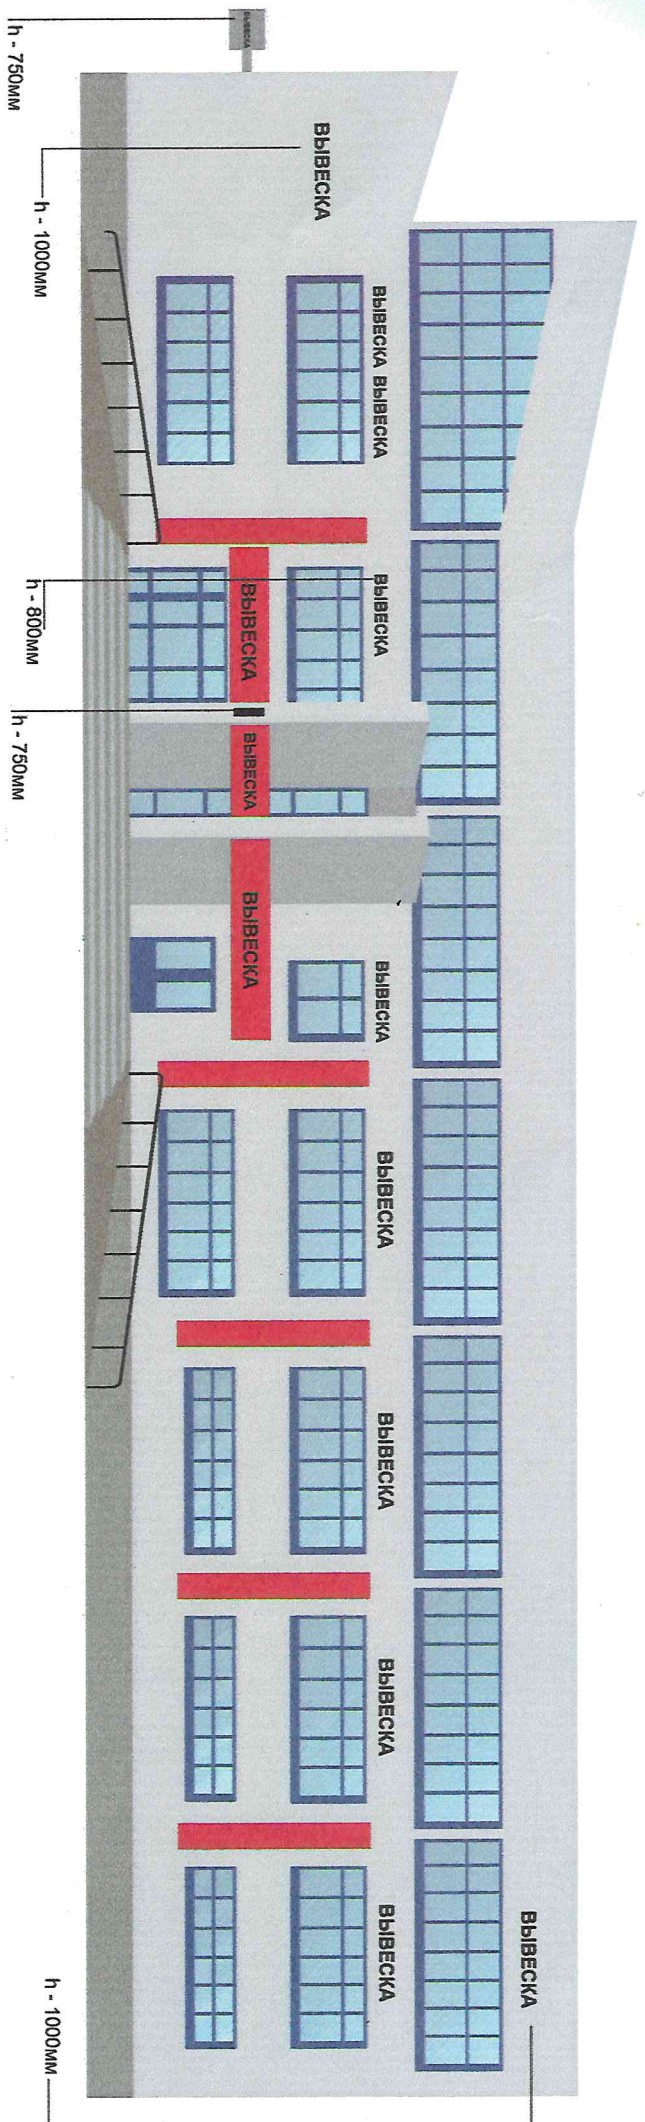

на фасаде ТЦ «ФОХ» по адресу: ул. Ахметшина, д. 108а (60-й комплекс, 04)

ВЫВЕСКА - Объёмные световые буквы, высота букв: min - 800мм, max - 1000мм
Лицевая часть букв белого цвета, gal 9003

СОГЛАСОВАНО

генеральный архитектор, рекламы