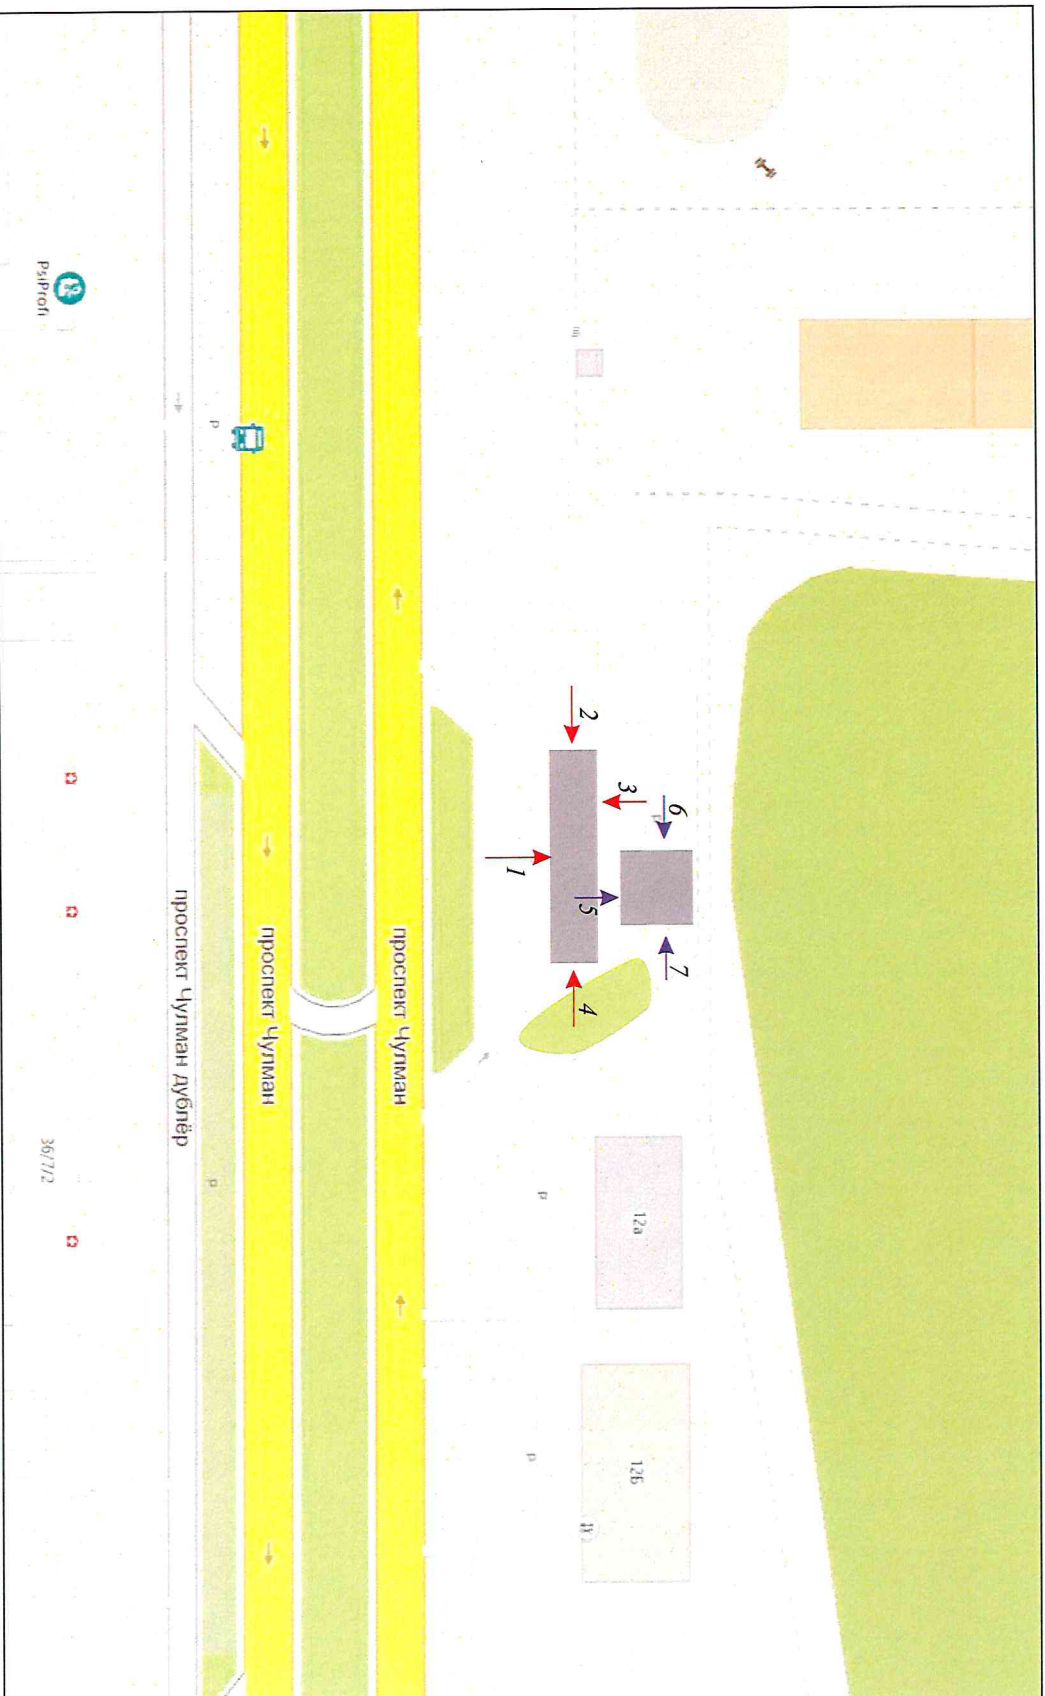

Проект размещения рекламных конструкций и информационных вывесок на объекте (концепция) по адресу: РТ, г. Набережные Челны, пр. Чулман, 12 (АЗС №11)

**Проект размещения рекламных конструкций и информационных вывесок на объекте (концепция) по адресу: РТ, г. Набережные Челны, пр. Чулман, 12 (АЗС №11)**

*Навес*

**Проект размещения рекламных конструкций и информационных вывесок на объекте (концепция) по адресу: РТ, г. Набережные Челны, пр. Чулман, 12 (АЗС №11)**

*Здание магазина*