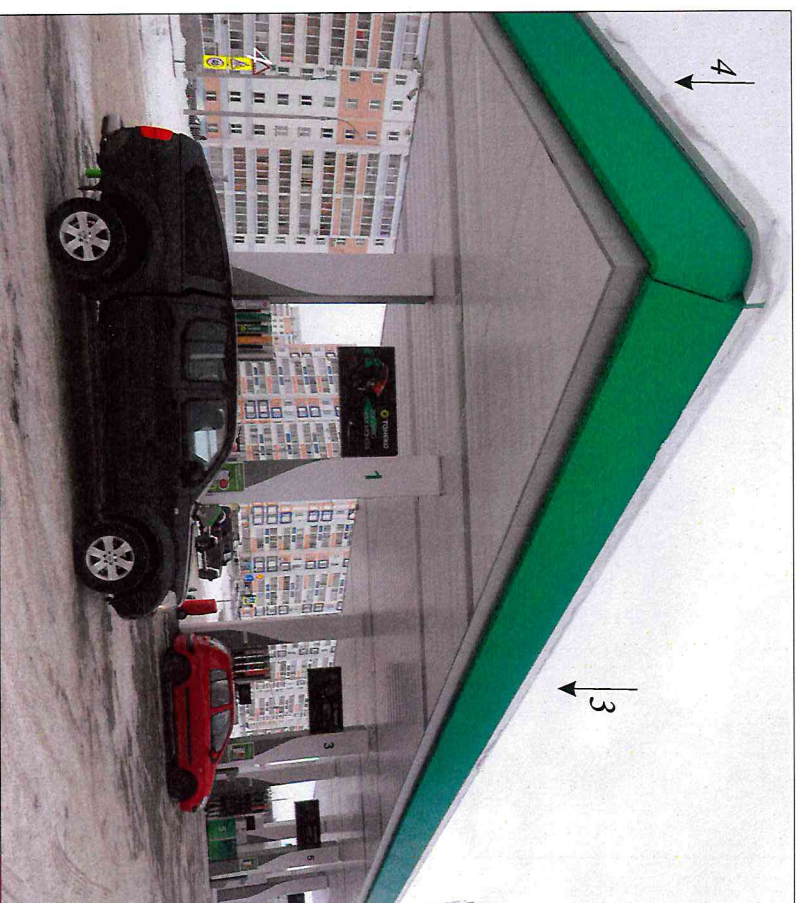

Проект размещения рекламных конструкций и информационных вывесок на объекте (концепция) по адресу: РТ, г. Набережные Челны, пр. Чулман, 12 (АЗС №11)

**Проект размещения рекламных конструкций и информационных вывесок на объекте (концепция) по адресу: РТ, г. Набережные Челны, пр. Чулман, 12 (АЗС №11)**

*Навес*

**Проект размещения рекламных конструкций и информационных вывесок на объекте (концепция) по адресу: РТ, г. Набережные Челны, пр. Чулман, 12 (АЗС №11)**

*Здание магазина*