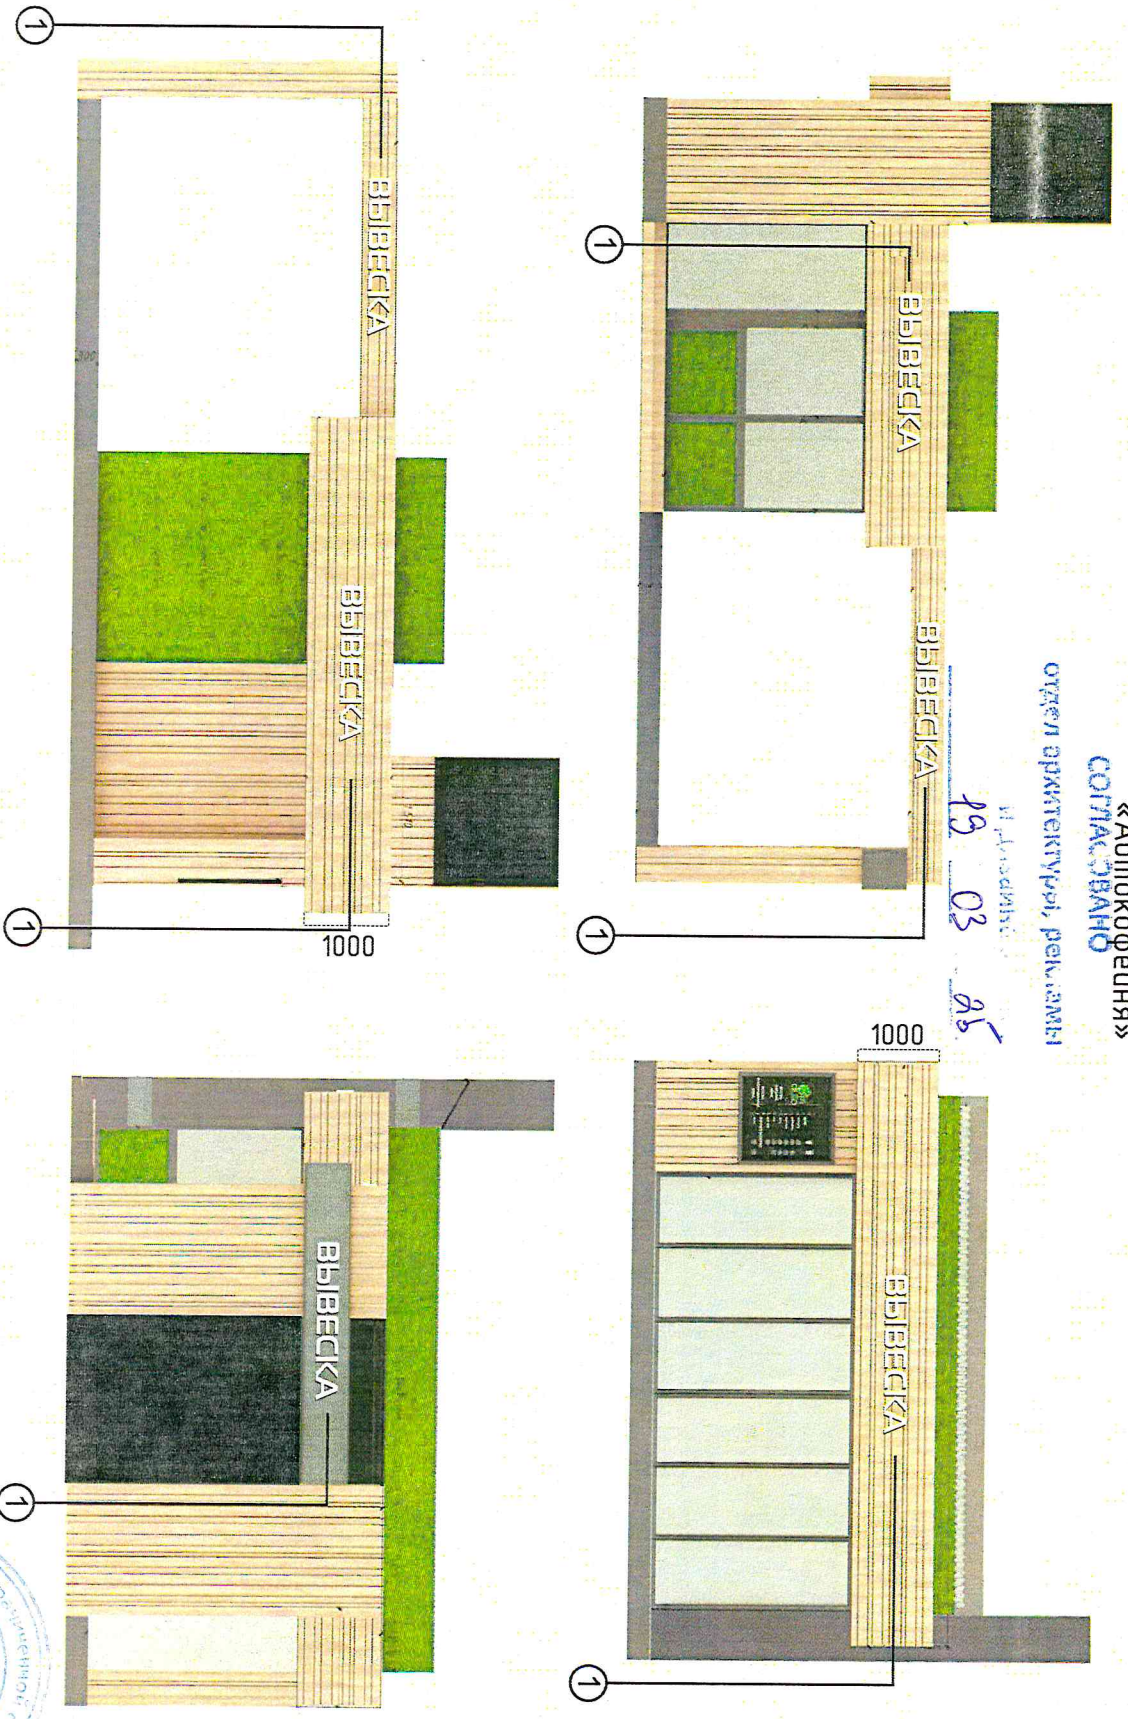

# Ситуационный план

Исходные фотографии объекта

Концепция размещения вывесок на фасаде НТО,  
по адресу: г.Набережные Челны, пр-кт Автомзаводский, 62

«Автокофейня»  
СОГЛАСОВАНО

отдел архитектуры, рекламы

И. Давыдова  
19.03.25

1756

1 - объемные световые буквы белые, свечение закрытое  
h - 280мм

Собственник недвижимого имущества с концептуальным решением согласен

Исполнитель: Сидьганулина Альфия Азамовна

Тел. 8-917-901-43-73

20252.