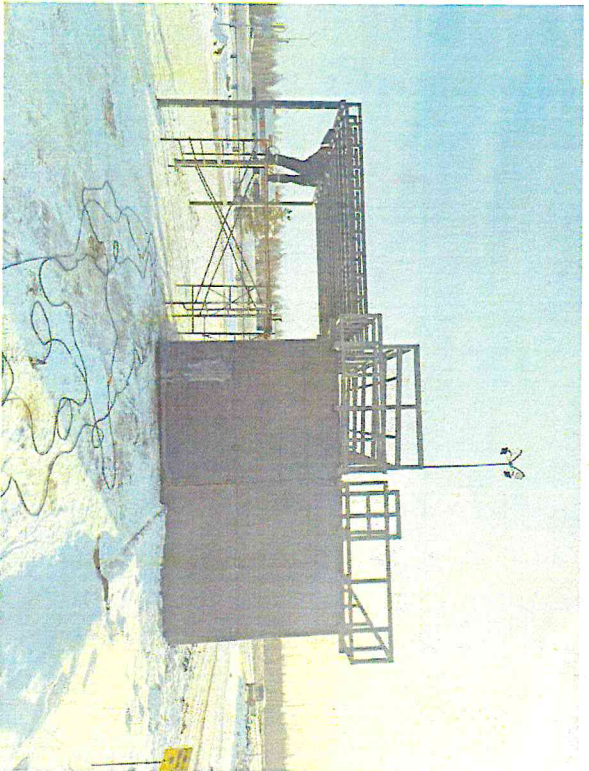

# Ситуационный план

Исходные фотографии объекта

Концепция размещения вывесок на фасаде НТО,  
по адресу: г.Набережные Челны, пр-кт Автомзаводский, 62

«Автокофейня»  
СОГЛАСОВАНО

отдел архитектуры, рекламы

И. Давыдова  
19.03.25

1756

1 - объемные световые буквы белые, свечение закрытое  
h - 280мм

Собственник недвижимого имущества с концептуальным решением согласен

Исполнитель: Сидьганулина Альфия Азамовна

Тел. 8-917-901-43-73