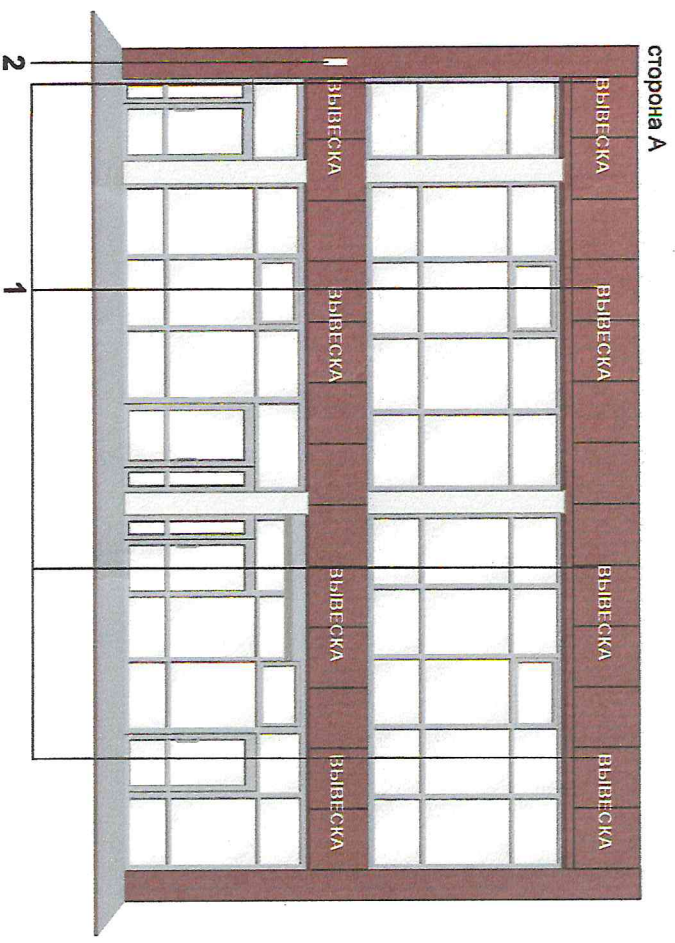

Концептуальное решение размещения средств наружной информации и рекламы
на фасаде по адресу: ул. Шамиля Усманова, д.32А
Объёмные световые буквы

ВЫВЕСКА - Объёмные световые буквы, высота букв: min - 350мм, max - 500мм
Лицевая часть букв белого цвета, gal 9003
Цвет композита - RAL 8017

- Условные обозначения:**
1 - Объёмные световые буквы
2 - Панель-кронштейн, h - 500мм

СОГЛАСОВАНО
отдел архитектуры, рекламы

И.И. ЗАЙНУЛЛИН
18.02.2025г.

С концептуальным решением согласен: И.И. Закиров И.И.