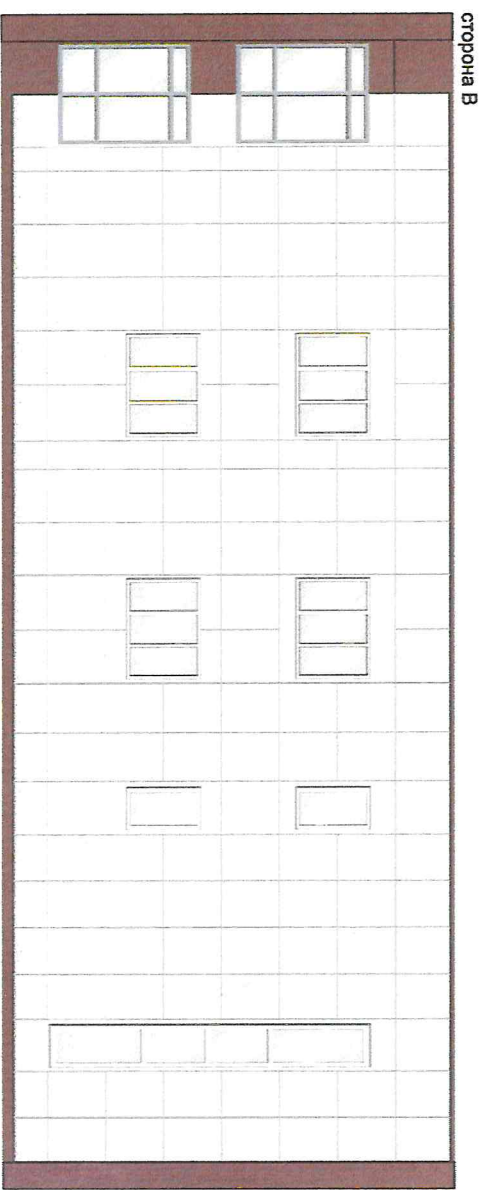

Концептуальное решение размещения средств наружной информации и рекламы
на фасаде по адресу: ул. Шамиля Усманова, д.32А
Объёмные световые буквы

ВЫВЕСКА - Объёмные световые буквы, высота букв: min - 350мм, max - 500мм
Лицевая часть букв белого цвета, gal 9003
Цвет композита - RAL 8017

- Условные обозначения:**
1 - Объёмные световые буквы
2 - Панель-кронштейн, h - 500мм

СОГЛАСОВАНО
отдел архитектуры, рекламы

И.И. ЗАЙНУЛЛИН
18.02.2025г.

С концептуальным решением согласен: И.И. Закиров И.И.